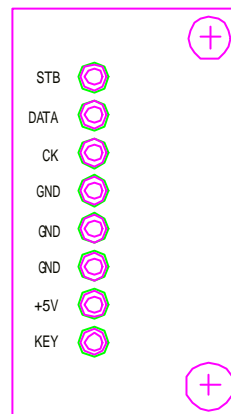

4号機衛星無線機 電源、信号線

FM受信機電源、信号線

No. 4

CW送信機電源、信号線

- 0.35mm 緑
- 0.35mm 緑
- 0.35mm 緑
- 0.35mm 黒
- 0.35mm 黒
- 0.35mm 黒
- 0.35mm 赤
- 0.35mm 銀

FM送信機電源、信号線

- 0.35mm 緑
- 0.35mm 緑
- 0.35mm 緑
- 0.35mm 黒
- 0.35mm 黒
- 0.35mm 赤
- 0.35mm 青
- 0.35mm 黄