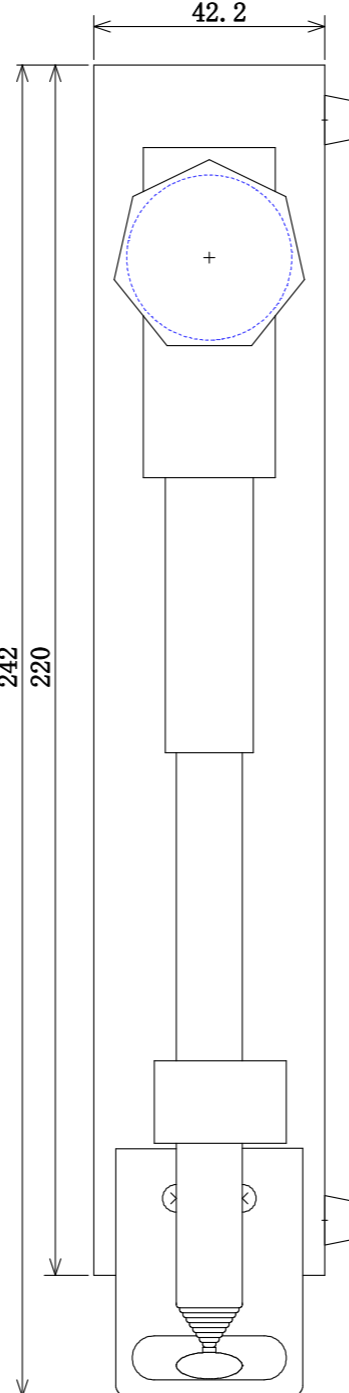

市民ラジオ ポータブル機 NTS115 (案11)

A:27.005MHz, B:27.524MHz, C:28.305MHz
(/SQL)は、電源を入れる時にONになっていると逆動作する