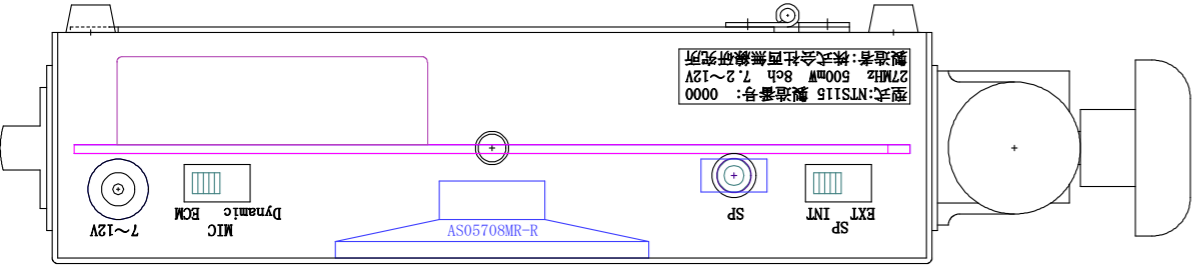

市民ラジオ ポータブル機 NTS115 (案11)

A:27.005MHz, B:27.524MHz, C:28.305MHz
(/SQL)は、電源を入れる時にONになっていると逆動作する