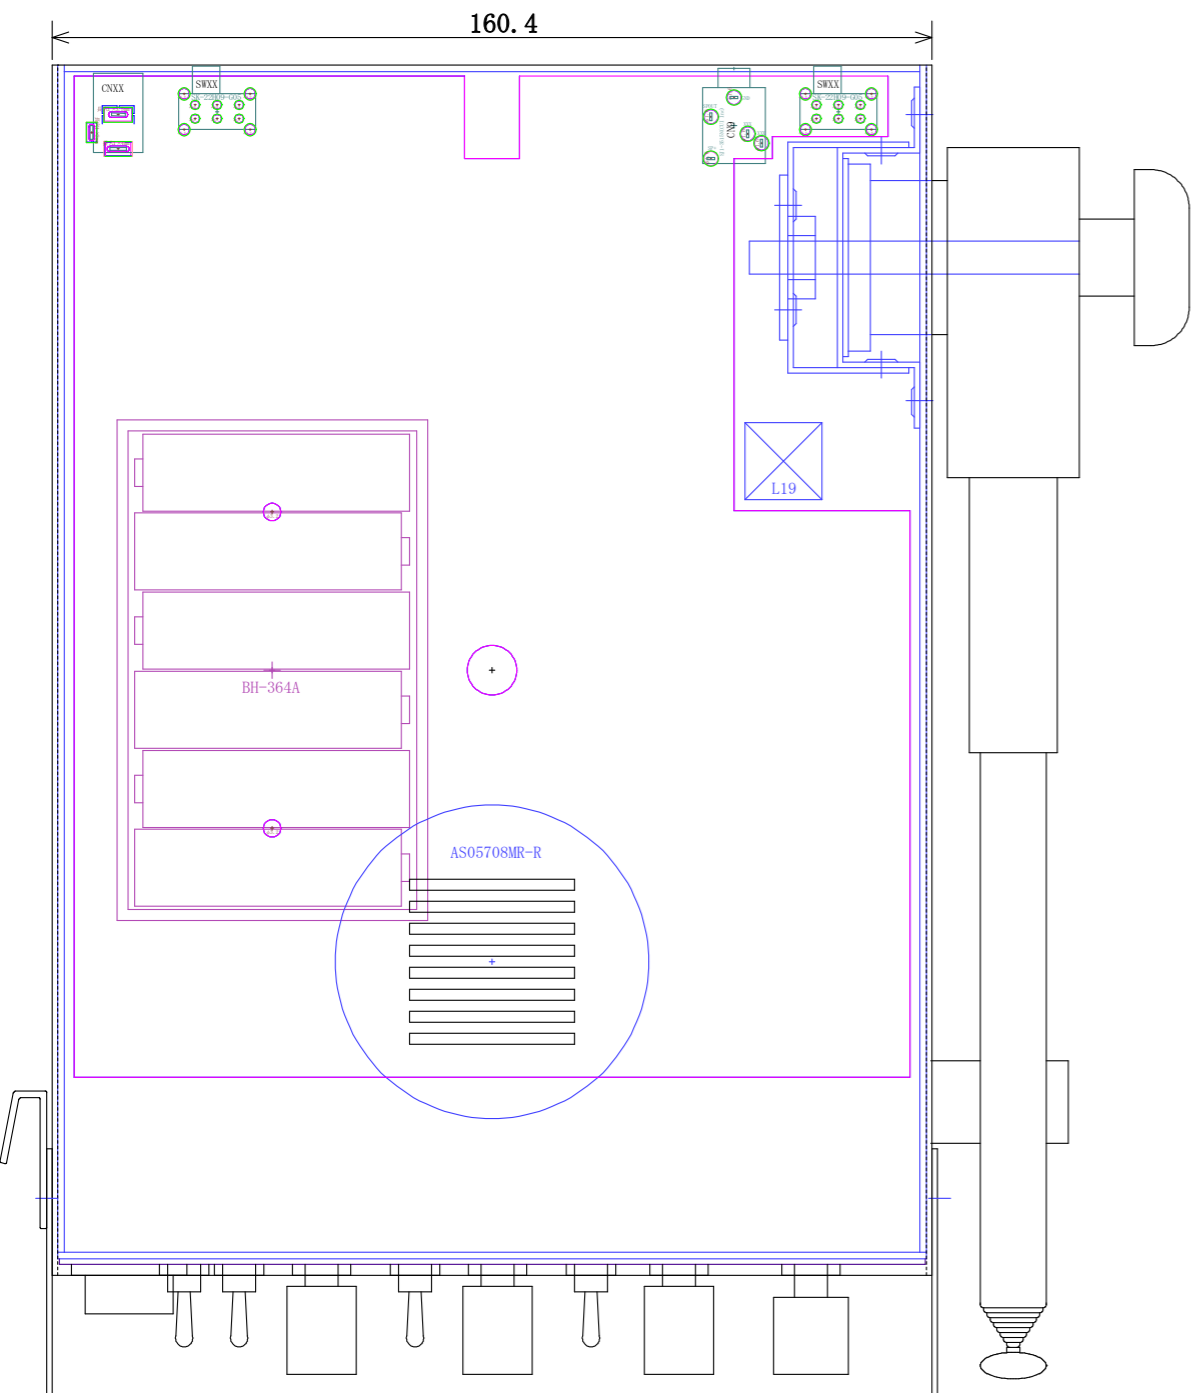

市民ラジオ ポータブル機 NTS115 (案11)

A:27.005MHz, B:27.524MHz, C:28.305MHz
(/SQL)は、電源を入れる時にONになっていると逆動作する