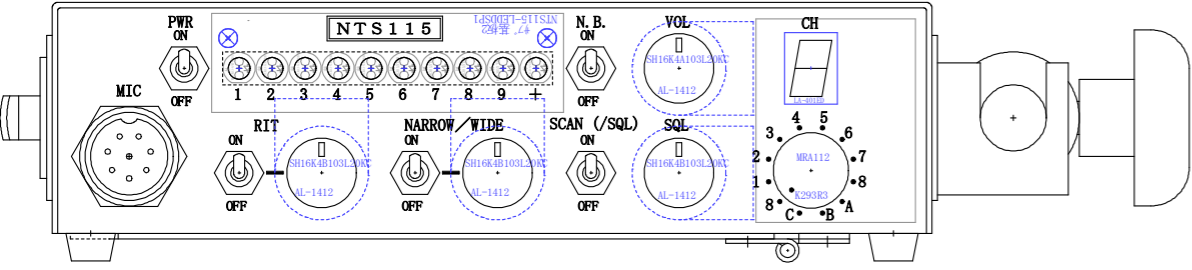

市民ラジオ ポータブル機 NTS115 (案11)

A:27.005MHz, B:27.524MHz, C:28.305MHz
(/SQL)は、電源を入れる時にONになっていると逆動作する