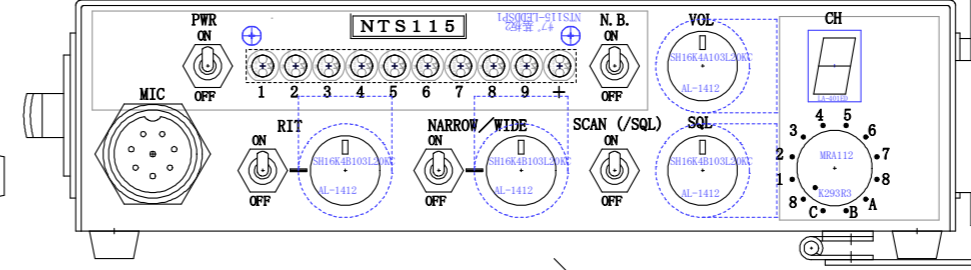

市民ラジオ ポータブル機 NTS115 (案11)

A:27.005MHz, B:27.524MHz, C:28.305MHz
(/SQL)は、電源を入れる時にONになっていると逆動作する